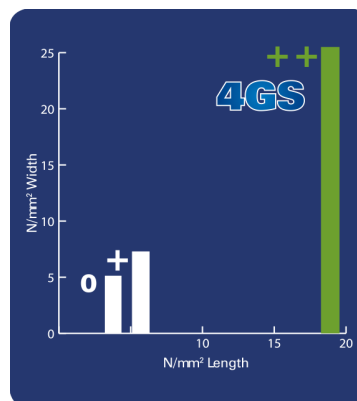

MOUNTAIN KOEMATRAS 4 GS

Unieke koematras met een aflopende latex onderlaag. Geschikt voor renovatie.

**COW COMFORT
CONSULTANCY**

De Mountain 4 GS heeft een 4 mm rubberen topmat, welke flexibel en sterk is. Hierbij wordt de rubberen topmat omgeklapt.

Voordelen

- Aflopende zachte latex koematras, van 32 mm naar 25 mm
- Productie rubbermat in Duitsland
- 10 jaar fabrieksgarantie
- Koe ligt meer dan 11 uur en produceert hierdoor meer melk
- PAH gecertificeerd = minder vervuilende stoffen
- De topmat van Huber is 6x sterker dan MIC (Made in China)