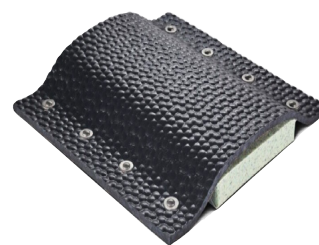

MOUNTAIN KOEMATRAS 4 GS

Unieke koematras met een aflopende latex onderlaag. Geschikt voor renovatie.

**COW COMFORT
CONSULTANCY**

De Mountain 4 GS heeft een 4 mm rubberen topmat, welke flexibel en sterk is. Hierbij wordt de rubberen topmat omgeklapt.

Voordelen

- Aflopende zachte latex koematras, van 32 mm naar 25 mm
- Productie rubbermat in Duitsland
- 10 jaar fabrieksgarantie
- Koe ligt meer dan 11 uur en produceert hierdoor meer melk
- PAH gecertificeerd = minder vervuilende stoffen
- De topmat van Huber is 6x sterker dan MIC (Made in China)

6X STRONGER
THAN COVERS MADE IN CHINA

- Huber: The trusted brand in Europe
- 15 years experience in TOP Covers
- Simple make-up & Installation
- Optimum Comfort

Specificaties

Indrukbaarheid	22,8 mm ++
Lengte	Maximaal 100 meter naadloos
Breedte	180 / 184 cm

Unieke koematras met een aflopende latex onderlaag. Geschikt voor renovatie.

**COW COMFORT
CONSULTANCY**

De Mountain 8 GS heeft een 8 mm rubberen topmat, welke erg sterk en robuust is. De rubbermat wordt vastgezet met RVS strippen.